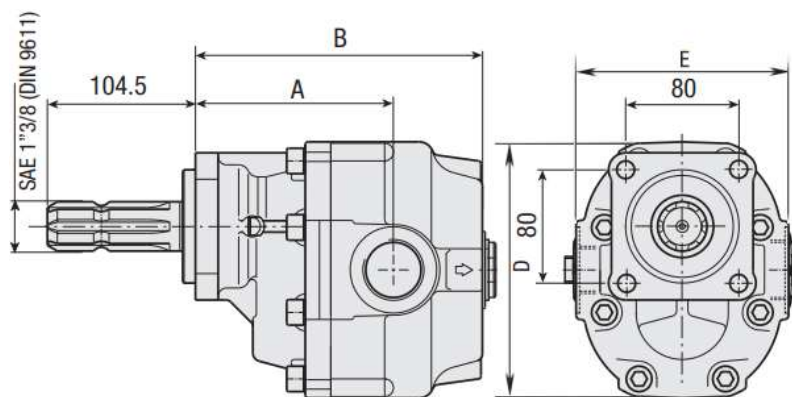

Zahnradgusspumpe 100ccm

mit Zapfwellenstummel, linksdrehend

Art.Nr.: 14 01 01 000

Technische Daten

Drehrichtung	Linksdrehend
max. Dauerdruck	260bar
Spitzendruck	290bar
Sauganschluss	1 1/4"
Druckanschluss	1"
max. Dauerdrehzahl	1500U/min
min. Drehzahl	250U/min
Maße:	
Maß A	139,5mm
Maß B	205mm
Maß D	181,5mm
Maß E	150mm

Zahnradgusspumpen mit Zapfwelle DIN 9611 SAE 1 3/8"