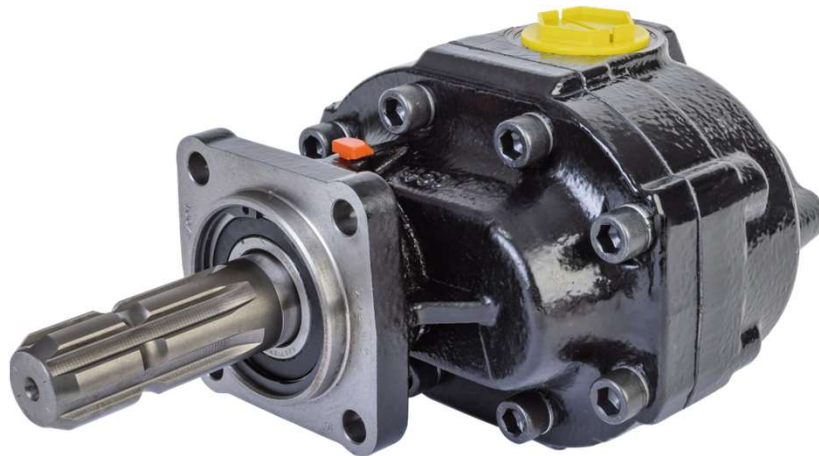

Zahnradgusspumpe 100ccm

mit Zapfwellenstummel, linksdrehend

Art.Nr.: 14 01 01 000

Technische Daten

Drehrichtung	Linksdrehend
max. Dauerdruck	260bar
Spitzendruck	290bar
Sauganschluss	1 1/4"
Druckanschluss	1"
max. Dauerdrehzahl	1500U/min
min. Drehzahl	250U/min
Maße:	
Maß A	139,5mm
Maß B	205mm
Maß D	181,5mm
Maß E	150mm

Zahnradgusspumpen mit Zapfwelle DIN 9611 SAE 1 3/8"