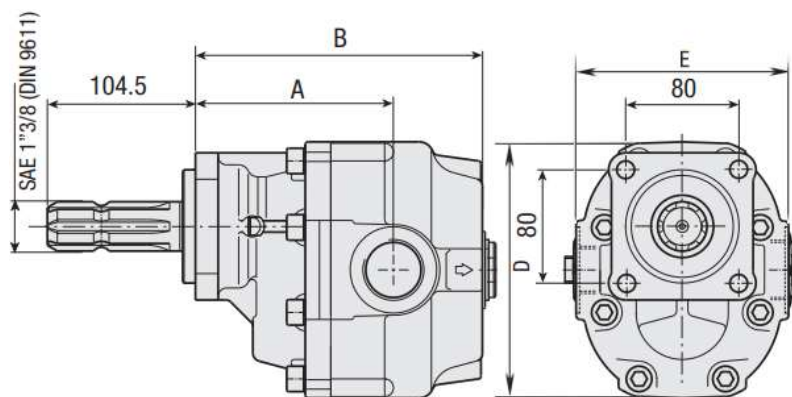

## Zahnradgusspumpe 150ccm

mit Zapfwellenstummel, linksdrehend

Art.Nr.: 14 01 01 006

### Technische Daten

<b>Drehrichtung</b>	Linksdrehend
<b>max. Dauerdruck</b>	190bar
<b>Spitzendruck</b>	230bar
<b>Sauganschluss</b>	1 1/2"
<b>Druckanschluss</b>	1"
<b>max. Dauerdrehzahl</b>	1500U/min
<b>min. Drehzahl</b>	250U/min
<b>Maße:</b>	
<b>Maß A</b>	143,5mm
<b>Maß B</b>	223mm
<b>Maß D</b>	181,5mm
<b>Maß E</b>	150mm

Zahnradgusspumpen mit Zapfwelle DIN 9611 SAE 1 3/8"