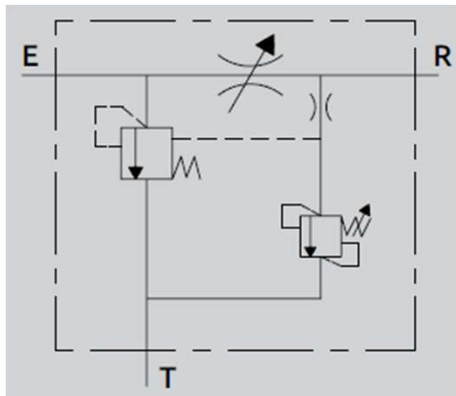

## 3-Wege Stromregelventil

Artikelnr.: 20 03 01 049

### Technische Daten

max. Volumenstrom	90l/min
max. regulierbarer Volumenstrom	55l/min
Anschlussgewinde	1/2"
Maximaldruck	350bar
DBV voreingestellt	200bar
Einstellbereich DBV	100 - 350bar
Maß L	90mm
Maß L1	64mm
Maß L2	13mm
Maß L3	51mm
Maß L4	20mm
Maß S	40mm
Maß S1	31mm
Maß H	90mm
Maß H1	max. 40mm
Maß H2	54,5mm
Maß H3	72mm
Maß H4	30mm
Maß H5	6mm
Maß H6	30mm
Maß D	Ø6,5mm
Gewicht	1,2kg