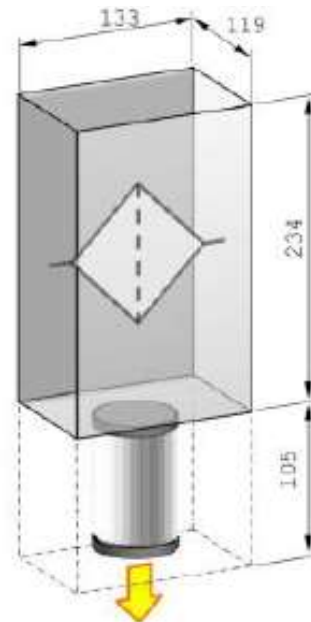

Druckfilter

Artikelnr.: 21 01 05 039

Innenraum Filter (ohne Anzeige)

Technische Daten

Max. Volumenstrom	260l/min
max. Druck	280bar
Bypass-Ventil	6bar
Anschluss	1 1/4"
Filterfeinheit ISO16889	11,4µm
Ansprechdruck Verschmutzungsanzeige	5bar
max. Druck Verschmutzungsanzeige	420bar
Gewicht	9,6 kg